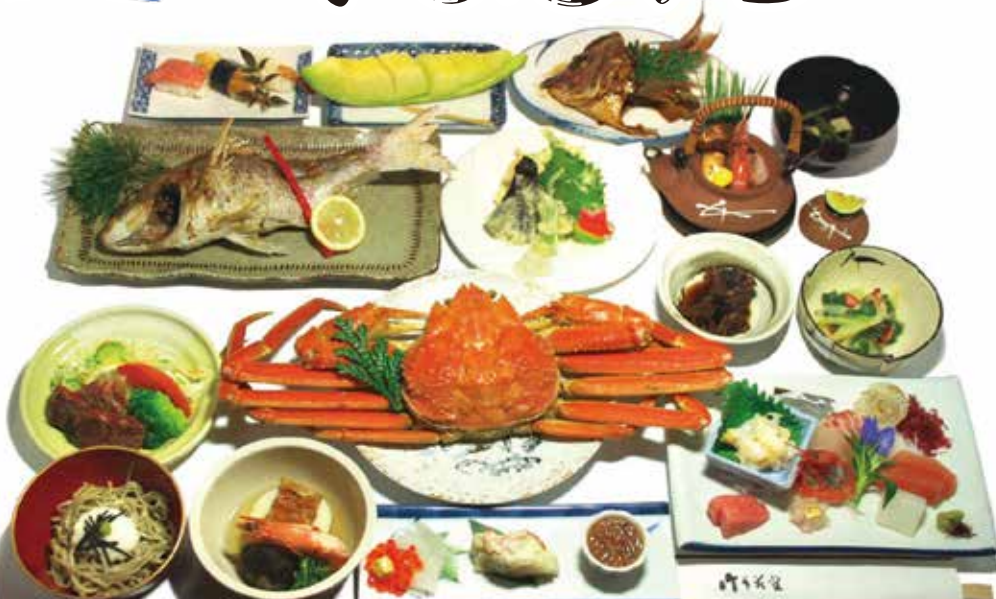

魚料理・民宿

やまじゅう

法事料理 5,000円～8,000円(税別)

法事会席

故人を偲び、在りし日の思い出に心を寄せて

49日

1回忌

3回忌

50回忌

バス送迎・引き出物・席次などご用意させていただきます。

ご法事・宴会は
大宴会場「海宝」で

80名様までOK

和室でイス席

送迎バス
有ります

パート・アルバイト大募集!

未経験